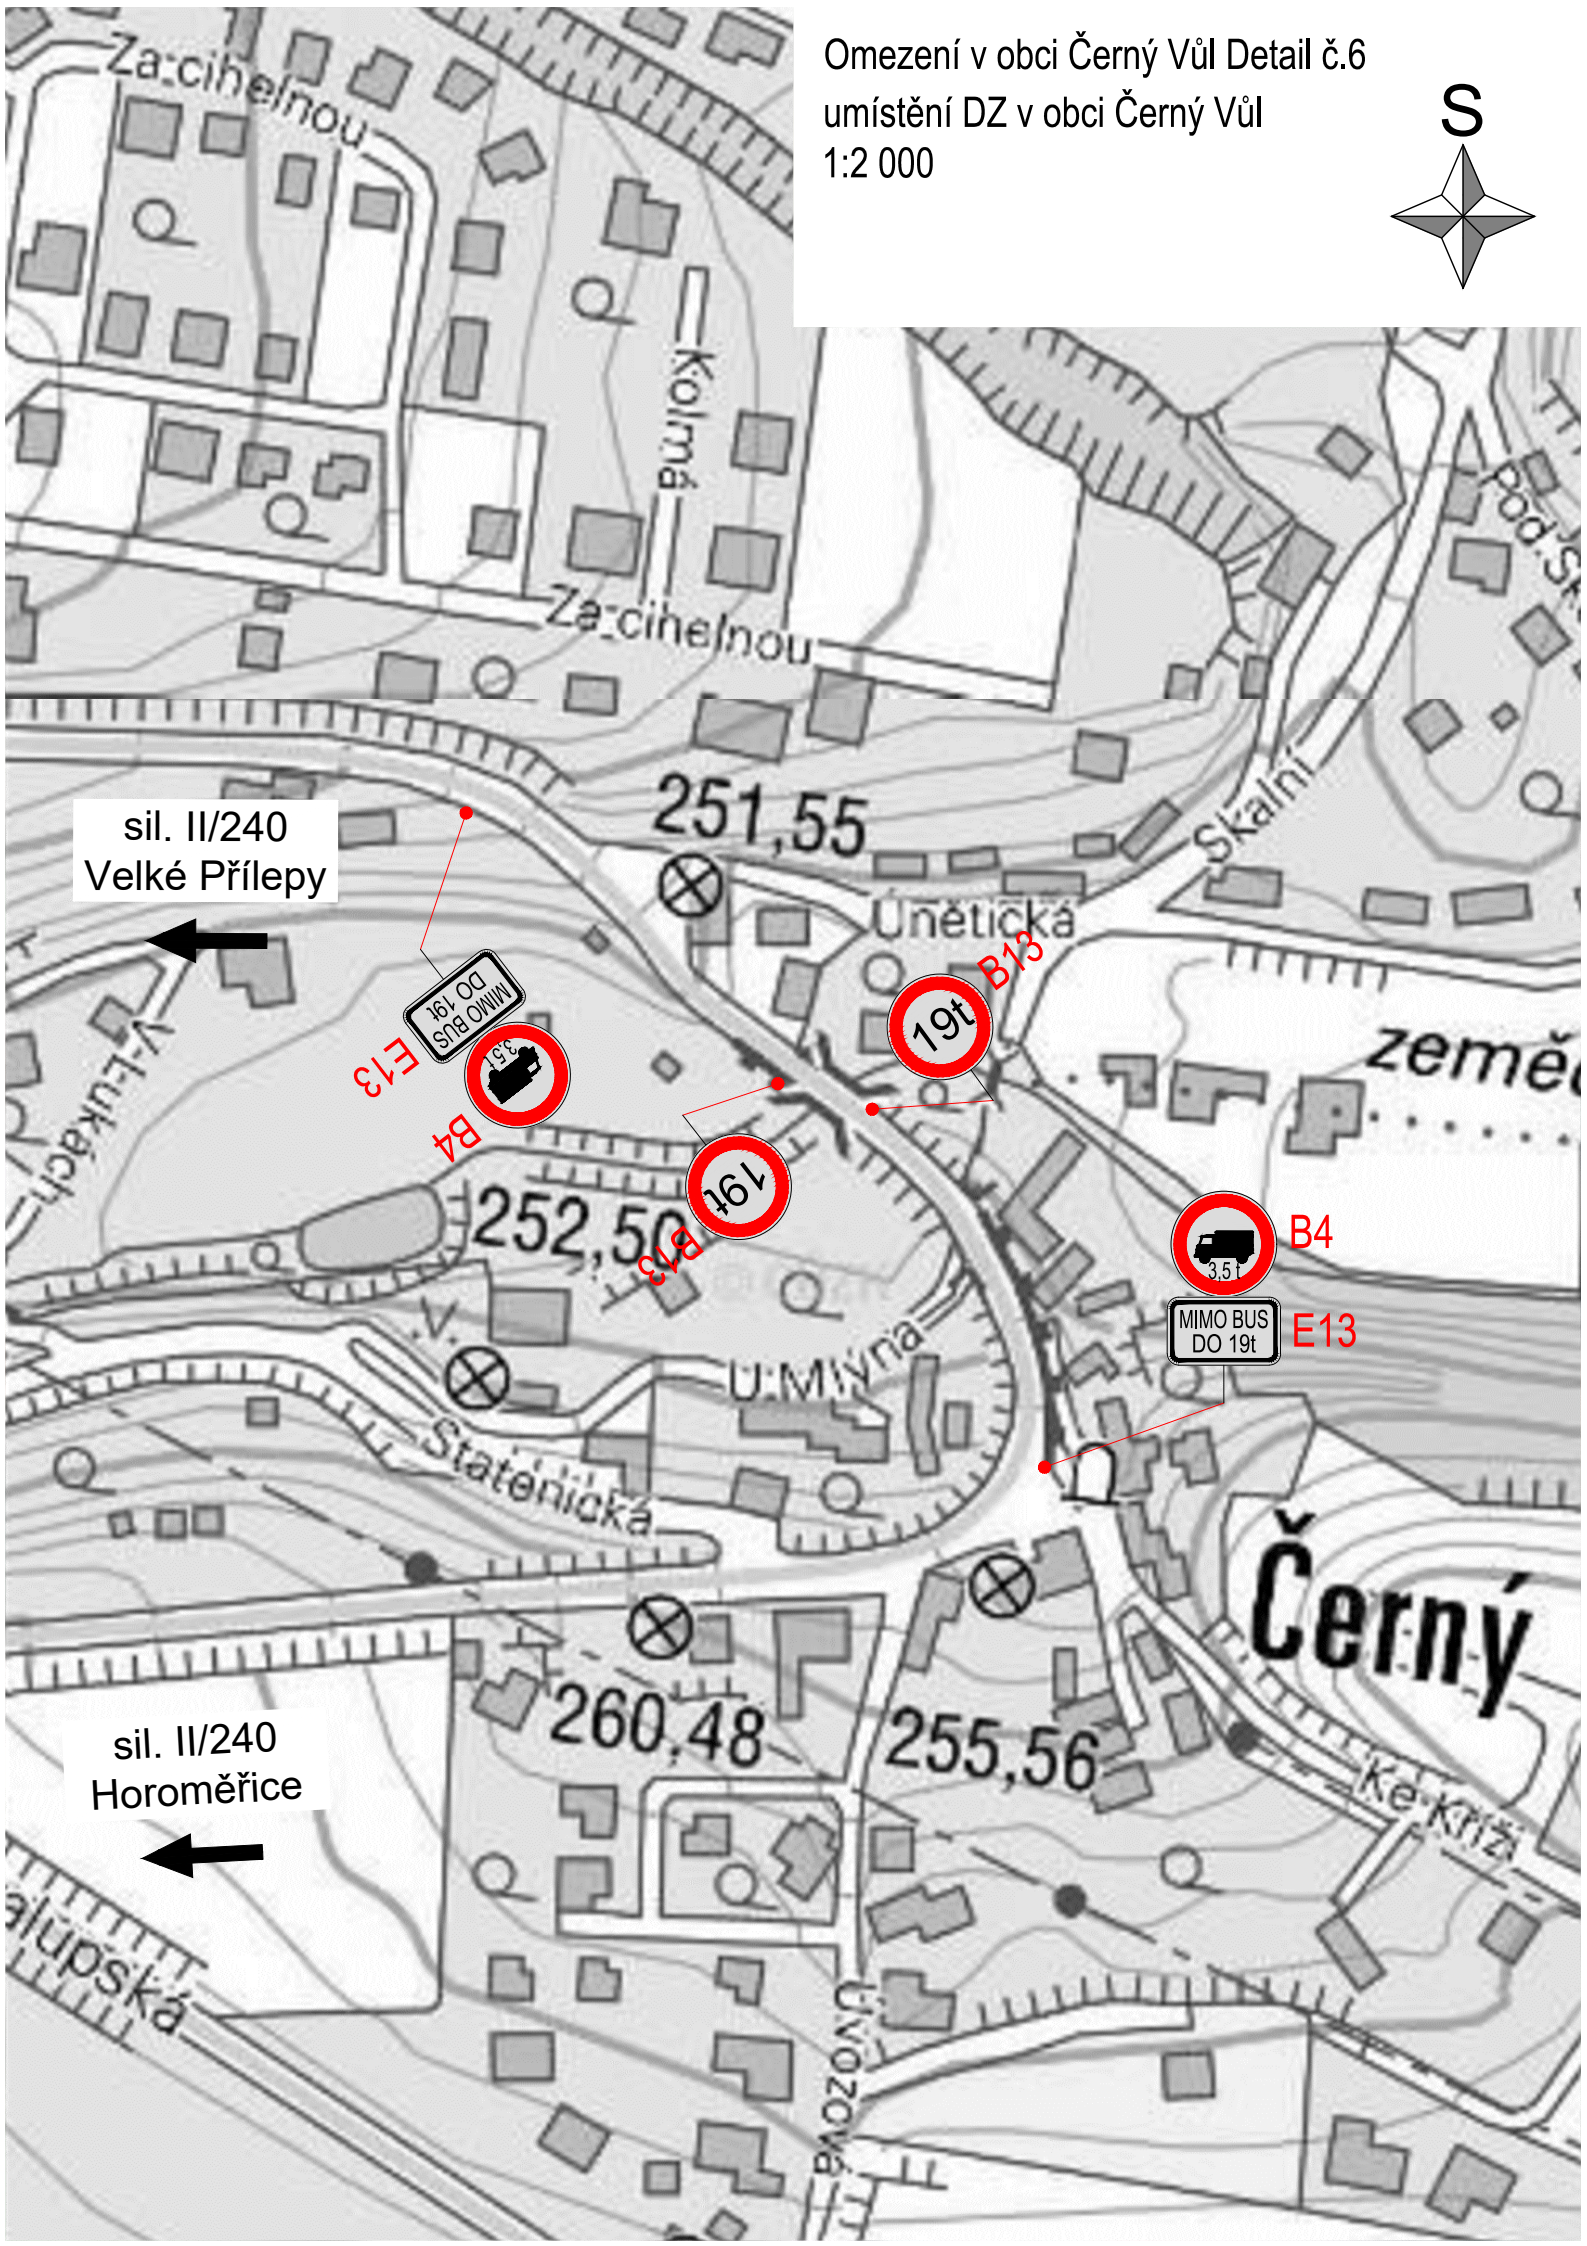

Omezení v obci Černý Vůl Detail č.6  
umístění DZ v obci Černý Vůl  
1:2 000

sil. II/240  
Velké Přílepy

MIMO BUS  
DO 19t  
E13  
B4  
3,5t

19t  
B4

19t  
B4

3,5t  
MIMO BUS  
DO 19t  
E13  
B4

sil. II/240  
Horoměřice

260,48

255,56

Černý